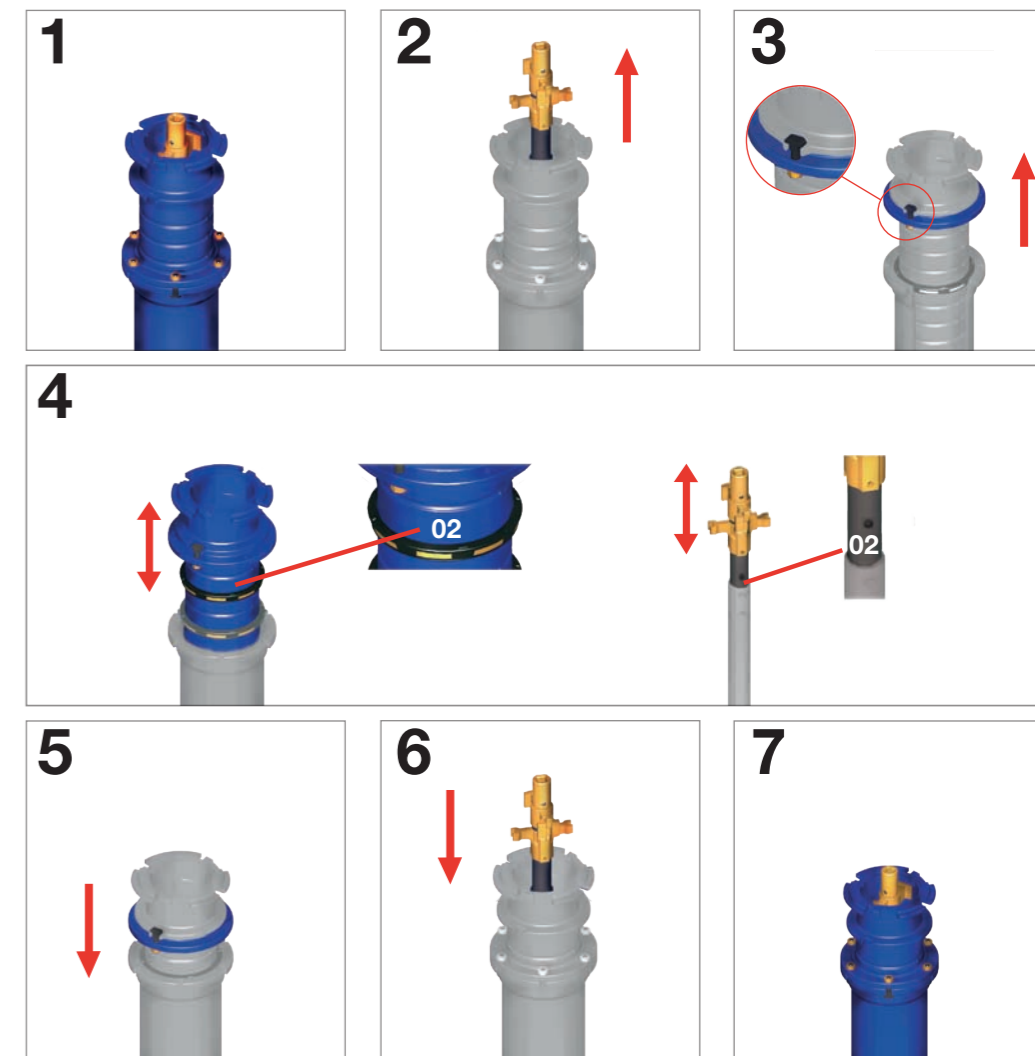

vonRollvario / vonRollvarial

Instruktion für die Höhenverstellung

Instruction de réglage

Istruzioni per la regolazione in altezza

tel. / tél. / tel. **0800 882 030**