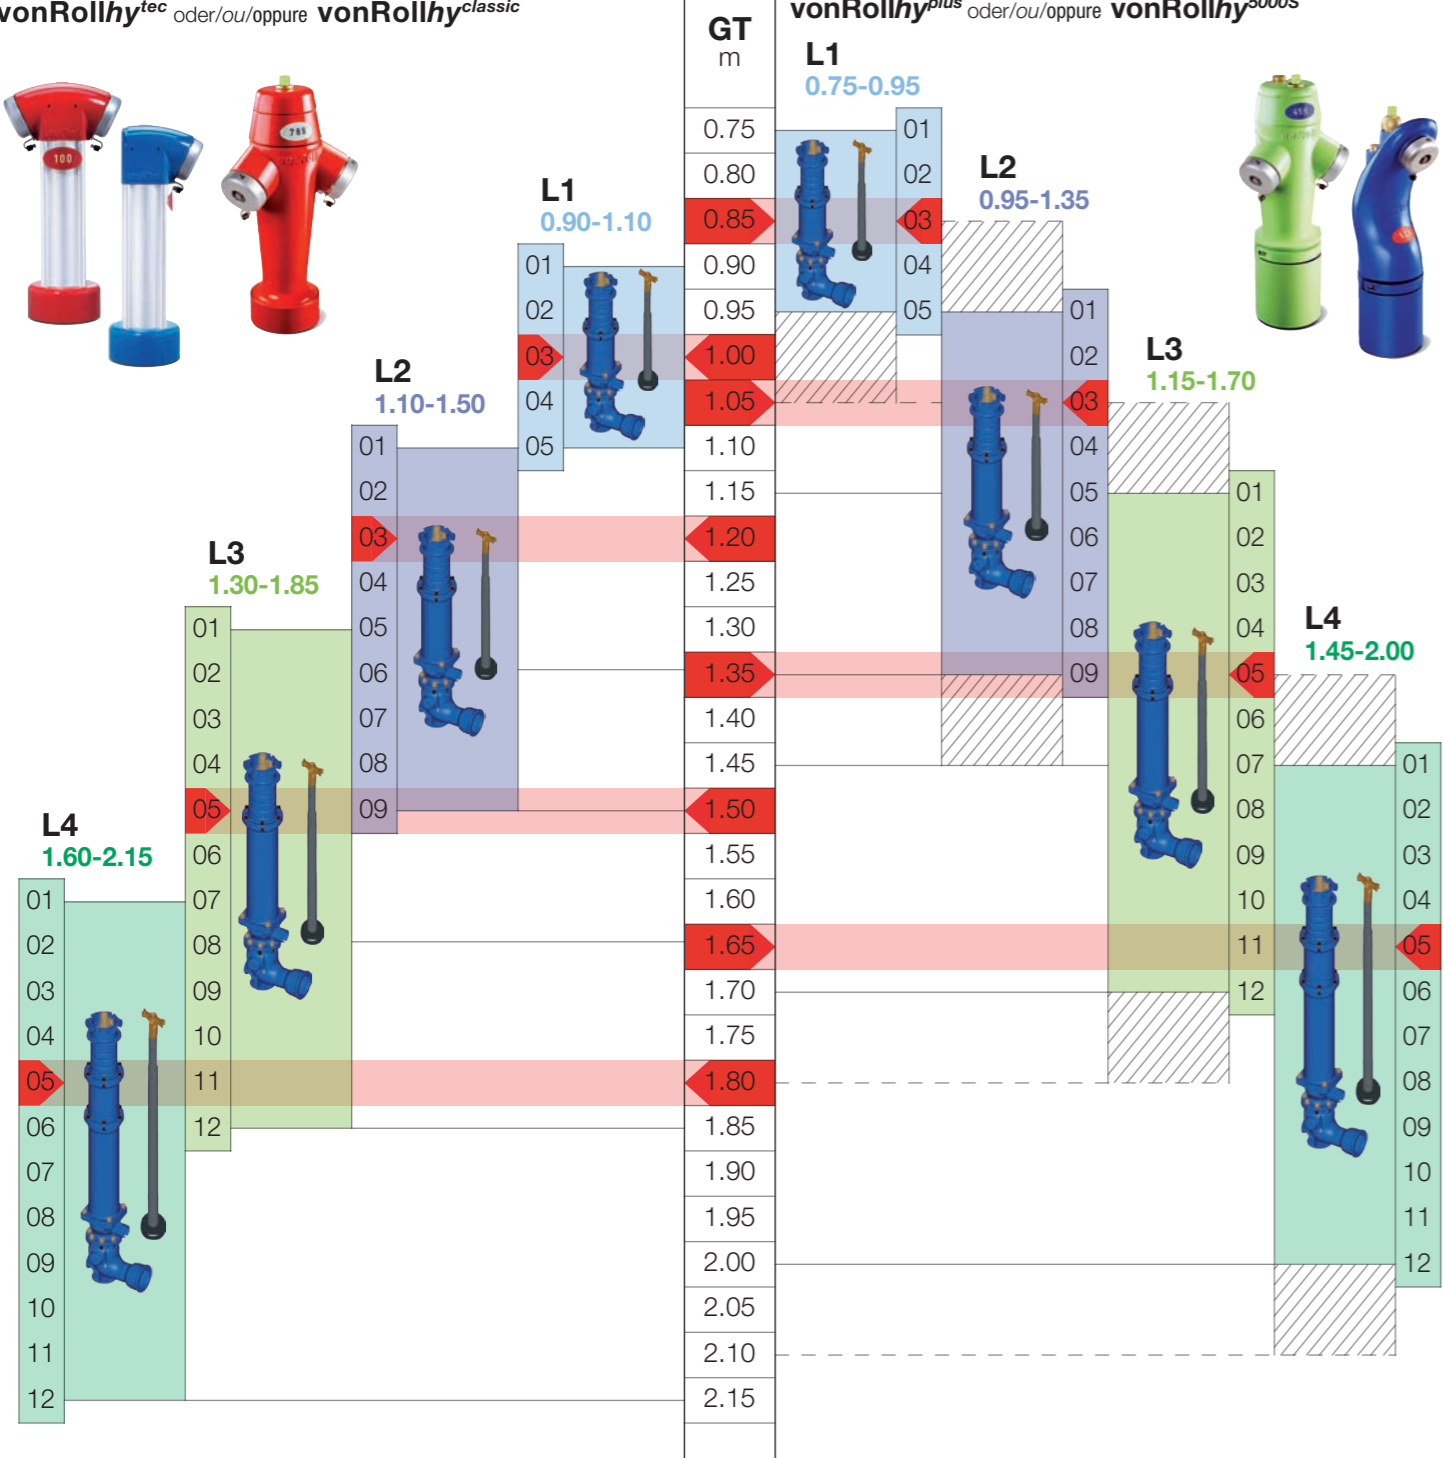

**Grabentiefe / Profondeur de fouille / Profondità di scavo**

TVST - UT vonRollvario oder/ou/oppure vonRollvarial

mit/avec/con

vonRollhytec oder/ou/oppure vonRollhyclassic

TVST - UT vonRollvario oder/ou/oppure vonRollvarial

mit/avec/con

vonRollhyplus oder/ou/oppure vonRollhy5000S

TVST Teleskopventilstange  
Tige de soupape télescopique  
Asta telescopica

GT Grabentiefe  
Profondeur de fouille  
Profondità di scavo

UT Unterteil  
Partie inférieure  
Parte inferiore

Grabentiefe im Werk voreingestellt  
Profondeur de fouille réglée en usine  
Profondità di scavo pre-regolata in fabbrica

Fundamentring +/- 10 cm  
Couronne de base +/- 10 cm  
Anello di fondazione +/- 10 cm

**vonRollvario / vonRollvarial**

**Instruktion für die Höhenverstellung**

**Instruction de réglage**

**Istruzioni per la regolazione in altezza**

tel. / tél. / tel. **0800 882 030**